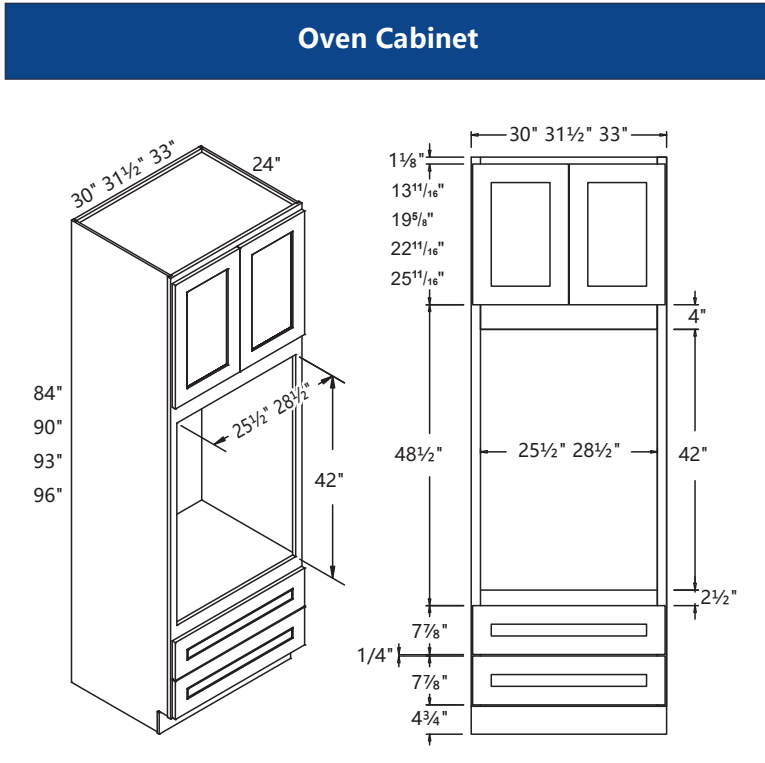

Pantry Cabinet

PC1884 , PC1890

PC2484 , PC3084 , PC3684
PC2490 , PC3090 , PC3690

PC1893 , PC1896

PC2493 , PC3093 , PC3693
PC2496 , PC3096 , PC3696

Item	W	H	D
PC1884	18	84	24
PC2484	24	84	24
PC3084	30	84	24
PC3684	36	84	24
PC1890	18	90	24
PC2490	24	90	24
PC3090	30	90	24
PC3690	36	90	24
PC1893	18	93	24
PC2493	24	93	24
PC3093	30	93	24
PC3693	36	93	24
PC1896	18	96	24
PC2496	24	96	24
PC3096	30	96	24
PC3696	36	96	24