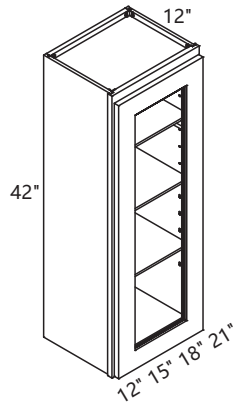

W1242GD, W1542GD, W1842GD, W2142GD