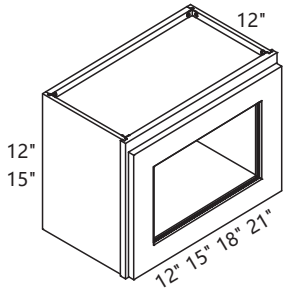

WES0942

Wall Wine Rack

Item	W	H	D
WR3018	30	18	12
WR3618	36	18	12

Stem Glass Holder

Item	W	D
SGH30	30	10 ³ / ₈ "
SGH36	36	10 ³ / ₈ "

Wall Glass Cabinet

W1212GD , W1512GD , W1812GD
 W2112GD , W1215GD , W1515GD
 W1815GD , W2115GD