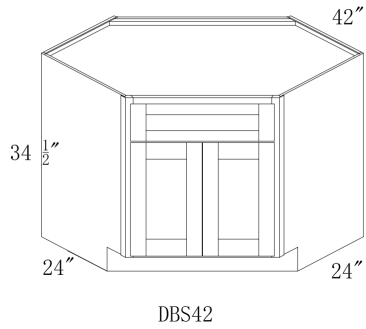

Base Blind Corner Cabinet

Item	W	H	D
BBC36	36	34½	24
BBC42	42	34½	24
BBC45	45	34½	24

Base Lazy Susan Cabinet

Item	W	H	D
BLS33	33	34½	24
BLS36	36	34½	24

Diagonal Sink Base Cabinet

Item	W	H	D
DSB36	36	34½	24
DSB42	42	34½	24